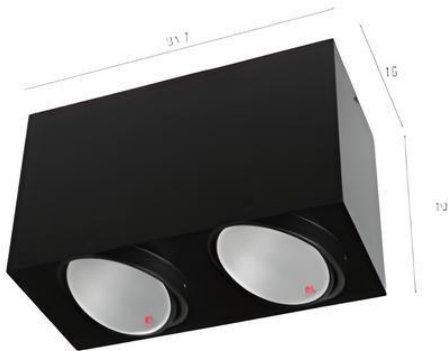

VL-3-TB-557-2
E27 (PAR30) x 2