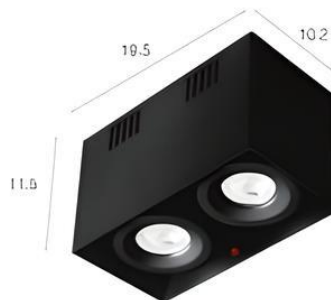

**VL-3-OW-554-MR16**  
Steel | Aluminium  
MR16 x 1

**VL-3-B-570-1**  
Steel | Aluminium  
MR16 x 1

**VL-3-W-570-1**  
Steel | Aluminium  
MR16 x 1

**VL-3-TB-464-2**  
Steel  
MR16 x 2

**VL-3-B-570-2**  
Steel | Aluminium  
MR16 x 2

# Surface Mounted Downlight.

Floating Down Light Lamp

Material : **Steel | Aluminium Reflector**

Dimension : Unit of cm.

**VL-3-TB-551**  
E27 x 1

**VL-3-TW-551**  
E27 x 1

**VL-3-TB-552F**  
E27 x 1

**VL-3-TW-552F**  
E27 x 1