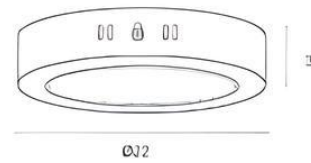

# Surface Mounted Downlight.

Floating Down Light Lamp

Material : **Steel | Aluminium Reflector**

Dimension : Unit of cm.

**VL-3-TB-551**  
E27 x 1

**VL-3-TW-551**  
E27 x 1

**VL-3-TB-552F**  
E27 x 1

**VL-3-TW-552F**  
E27 x 1

# Surface Mounted Downlight.

Material : **Steel | Aluminium Reflector**

Material : **Steel**

Dimension : Unit of cm.

VL-3-TB-557-1  
E27 (PAR30) x 1

VL-3-TW-557-1  
E27 (PAR30) x 1

VL-3-TB-558-1  
AR111 x 1

VL-3-TW-558-1  
AR111 x 1

VL-3-TB-557-2  
E27 (PAR30) x 2

VL-3-TB-558-2  
AR111 x 2

VL-3-TW-557-2  
E27 (PAR30) x 2

VL-3-TW-558-2  
AR111 x 2

# Surface Mounted Downlight.

Material : Aluminium | Acrylic

VL-3-B-717

VL-3-W-717

VL-3-B-718

VL-3-W-718

Dimension : Unit of cm.

LED	18W
CCT :	3000K (Warm White) 6000K (Day Light)
Luminous flux :	1,530 lm
Life Time :	20,000 Hrs
CRI :	>80